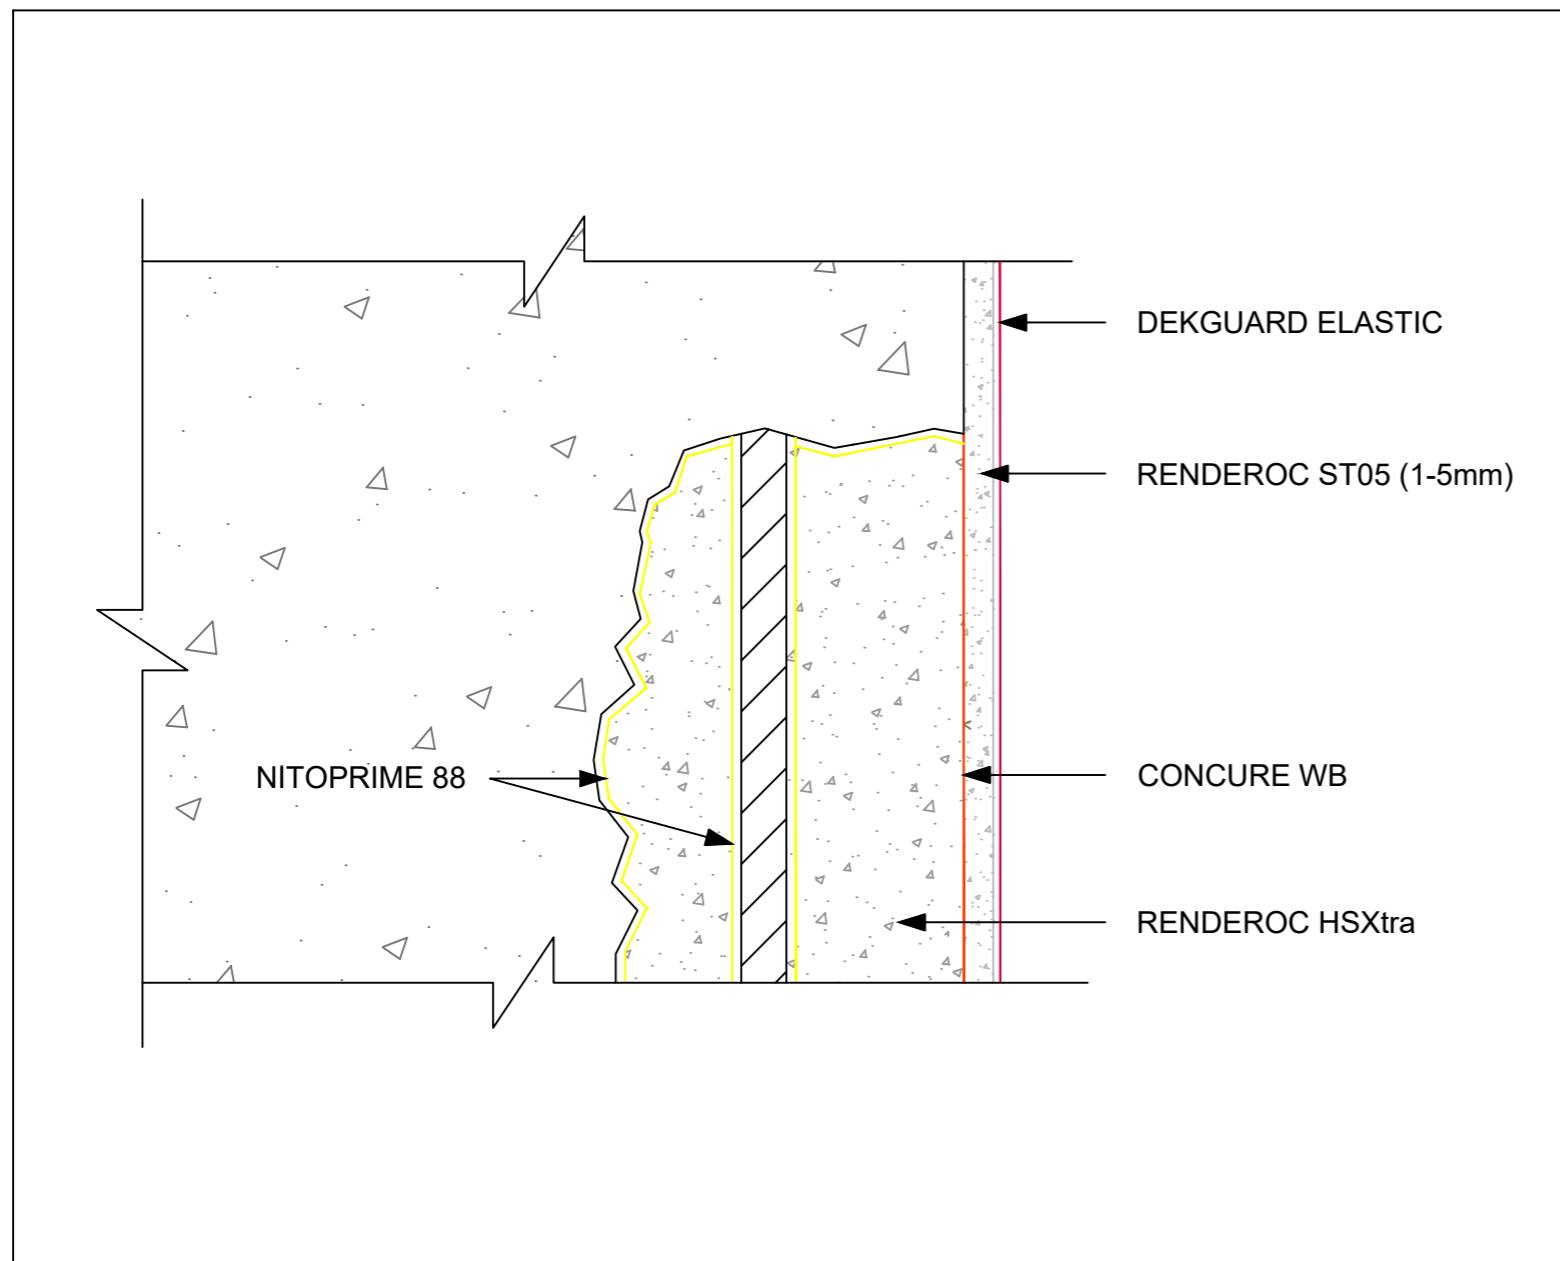

# ΕΠΙΣΚΕΥΗ - ΑΠΟΚΑΤΑΣΤΑΣΗ ΣΚΥΡΟΔΕΜΑΤΟΣ ΜΕ ΘΙΞΟΤΡΟΠΙΚΑ ΕΠΙΣΚΕΥΑΣΤΙΚΑ ΚΟΝΙΑΜΑΤΑ

PROJECT:  
ΤΥΠΙΚΕΣ ΛΕΠΤΟΜΕΡΕΙΕΣ ΓΙΑ ΕΠΙΣΚΕΥΗ  
/ ΑΠΟΚΑΤΑΣΤΑΣΗ ΣΚΥΡΟΔΕΜΑΤΟΣ

ΘΕΜΑ ΣΧΕΔΙΟΥ:  
ΚΑΤΑΣΚΕΥΑΣΤΙΚΕΣ ΛΕΠΤΟΜΕΡΕΙΕΣ

ΚΑΤΗΓΟΡΙΑ:  
ΕΠΙΣΚΕΥΗ / ΑΠΟΚΑΤΑΣΤΑΣΗ  
ΣΚΥΡΟΔΕΜΑΤΟΣ

ΑΡΙΘΜΟΣ ΣΧΕΔΙΟΥ

ΚΛ01

ΙΟΥΝΙΟΣ 2022

ΚΛΙΜΑΚΑ: 1/2

ΠΑΡΑΤΗΡΗΣΕΙΣ