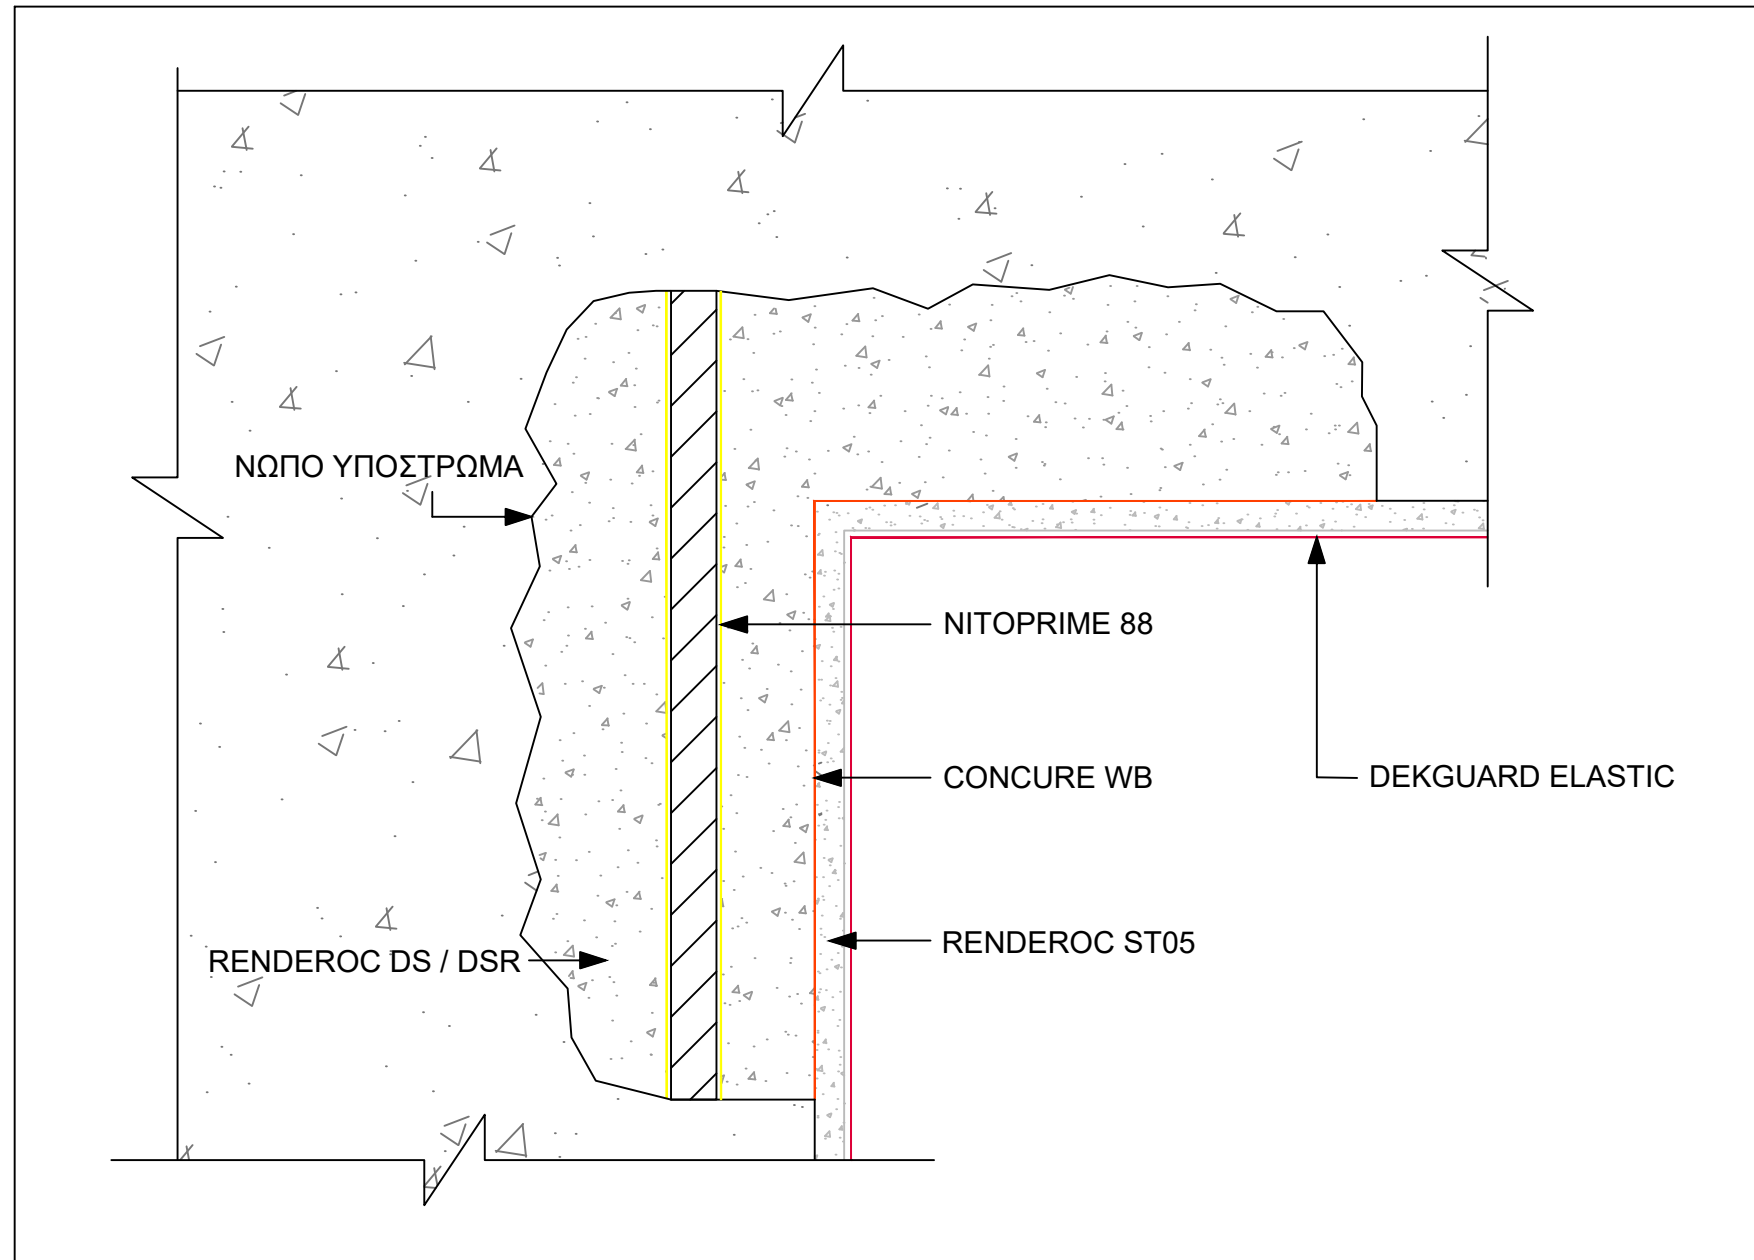

# ΕΠΙΣΚΕΥΗ - ΑΠΟΚΑΤΑΣΤΑΣΗ ΣΚΥΡΟΔΕΜΑΤΟΣ ΜΕ ΕΚΤΟΞΕΥΟΜΕΝΟ ΣΚΥΡΟΔΕΜΑ

PROJECT:  
ΤΥΠΙΚΕΣ ΛΕΠΤΟΜΕΡΕΙΕΣ ΓΙΑ ΕΠΙΣΚΕΥΗ  
/ ΑΠΟΚΑΤΑΣΤΑΣΗ ΣΚΥΡΟΔΕΜΑΤΟΣ

ΘΕΜΑ ΣΧΕΔΙΟΥ:  
ΚΑΤΑΣΚΕΥΑΣΤΙΚΕΣ ΛΕΠΤΟΜΕΡΕΙΕΣ

ΚΑΤΗΓΟΡΙΑ:  
ΕΠΙΣΚΕΥΗ / ΑΠΟΚΑΤΑΣΤΑΣΗ  
ΣΚΥΡΟΔΕΜΑΤΟΣ

ΑΡΙΘΜΟΣ ΣΧΕΔΙΟΥ

ΚΛ03

ΙΟΥΝΙΟΣ 2022

ΚΛΙΜΑΚΑ: 1/2

ΠΑΡΑΤΗΡΗΣΕΙΣ