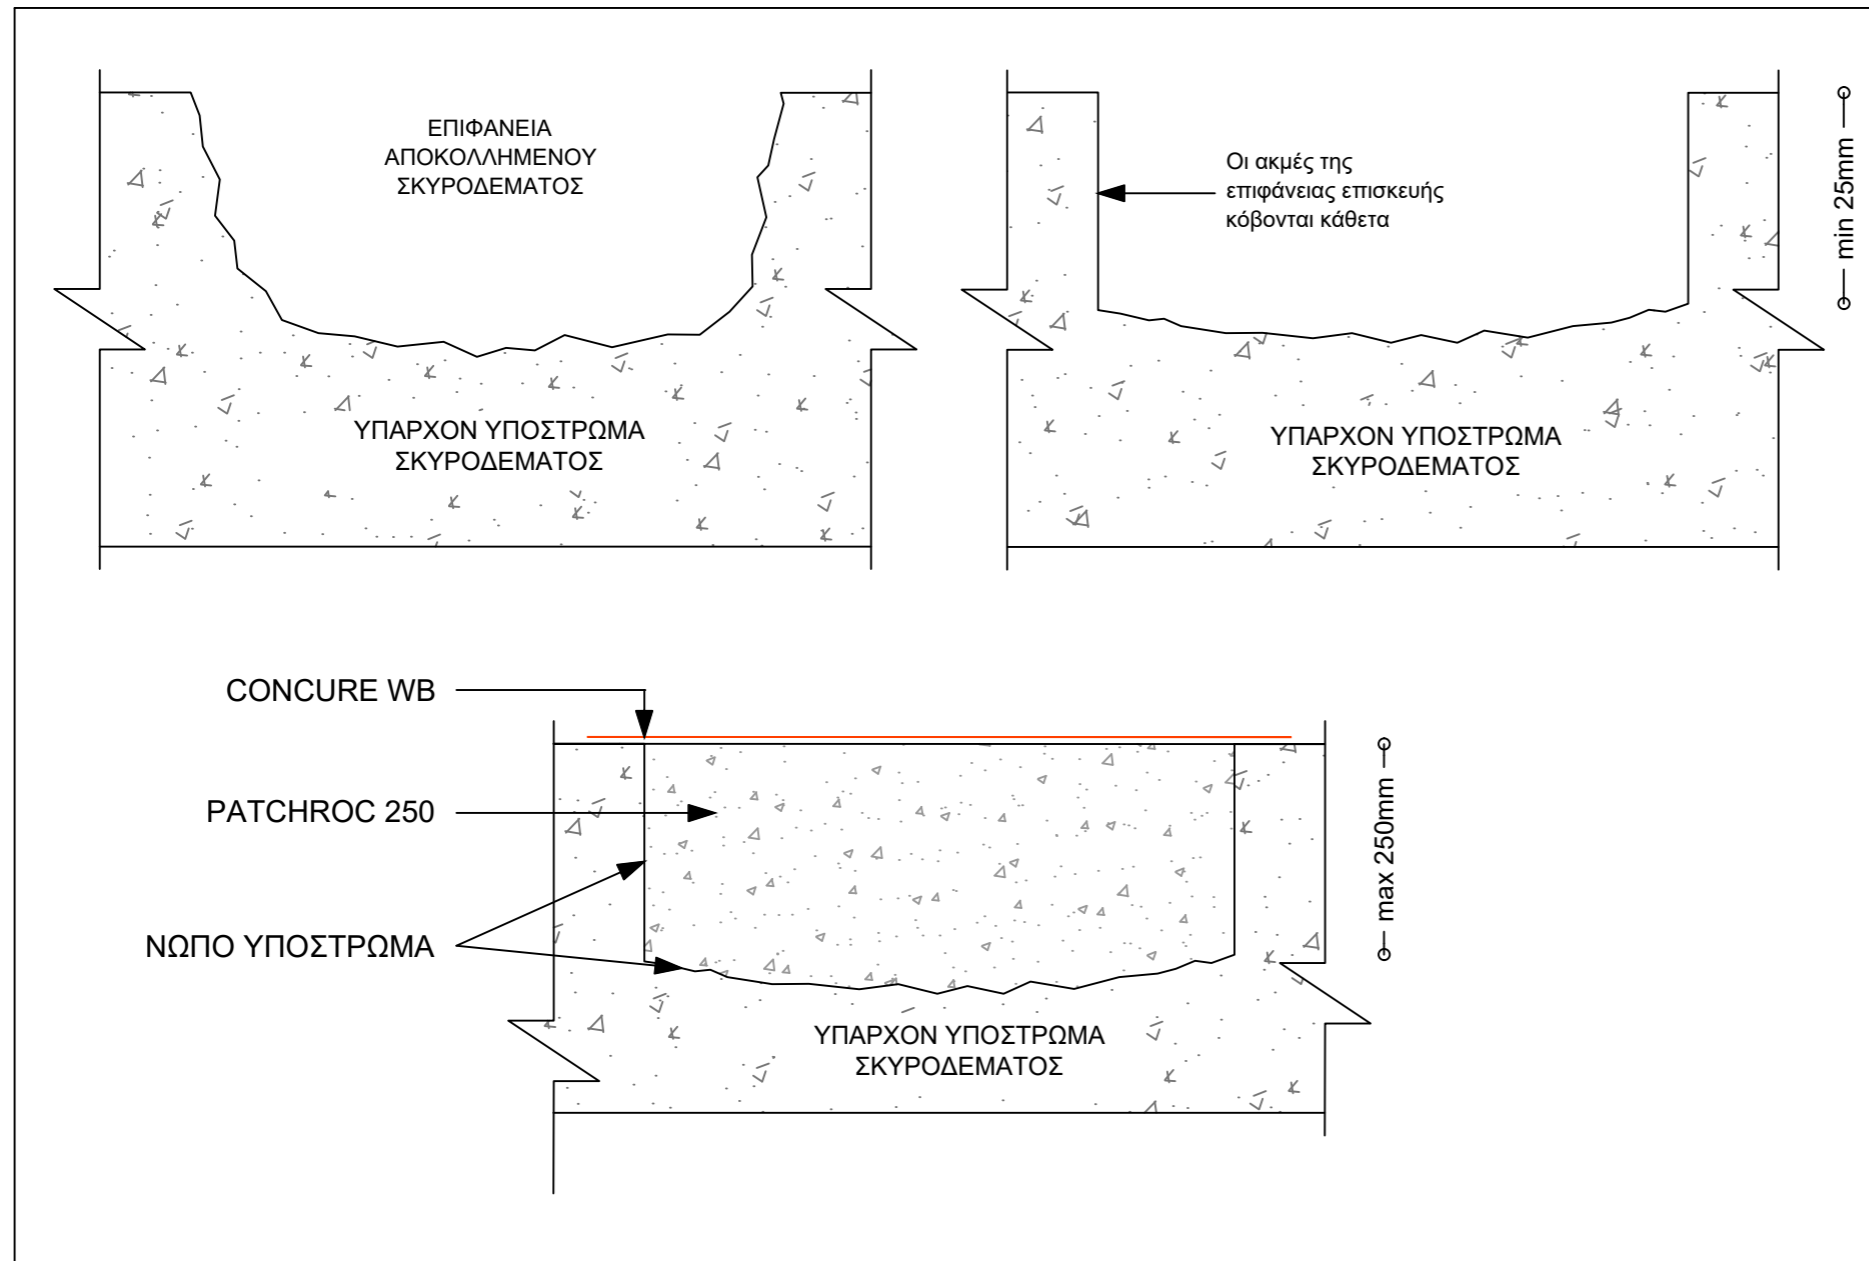

ΕΠΙΣΚΕΥΗ - ΑΠΟΚΑΤΑΣΤΑΣΗ ΔΑΠΕΔΩΝ ΣΚΥΡΟΔΕΜΑΤΟΣ ΜΕ ΧΥΤΑ ΕΠΙΣΚΕΥΑΣΤΙΚΑ ΚΟΝΙΑΜΑΤΑ

PROJECT:
**ΤΥΠΙΚΕΣ ΛΕΠΤΟΜΕΡΕΙΕΣ ΓΙΑ ΕΠΙΣΚΕΥΗ
/ ΑΠΟΚΑΤΑΣΤΑΣΗ ΣΚΥΡΟΔΕΜΑΤΟΣ**

ΘΕΜΑ ΣΧΕΔΙΟΥ:
ΚΑΤΑΣΚΕΥΑΣΤΙΚΕΣ ΛΕΠΤΟΜΕΡΕΙΕΣ

ΚΑΤΗΓΟΡΙΑ:
**ΕΠΙΣΚΕΥΗ / ΑΠΟΚΑΤΑΣΤΑΣΗ
ΣΚΥΡΟΔΕΜΑΤΟΣ**

ΑΡΙΘΜΟΣ ΣΧΕΔΙΟΥ

ΚΛ05

ΝΟΕΜΒΡΙΟΣ 2020

ΚΛΙΜΑΚΑ:
1/2

ΠΑΡΑΤΗΡΗΣΕΙΣ