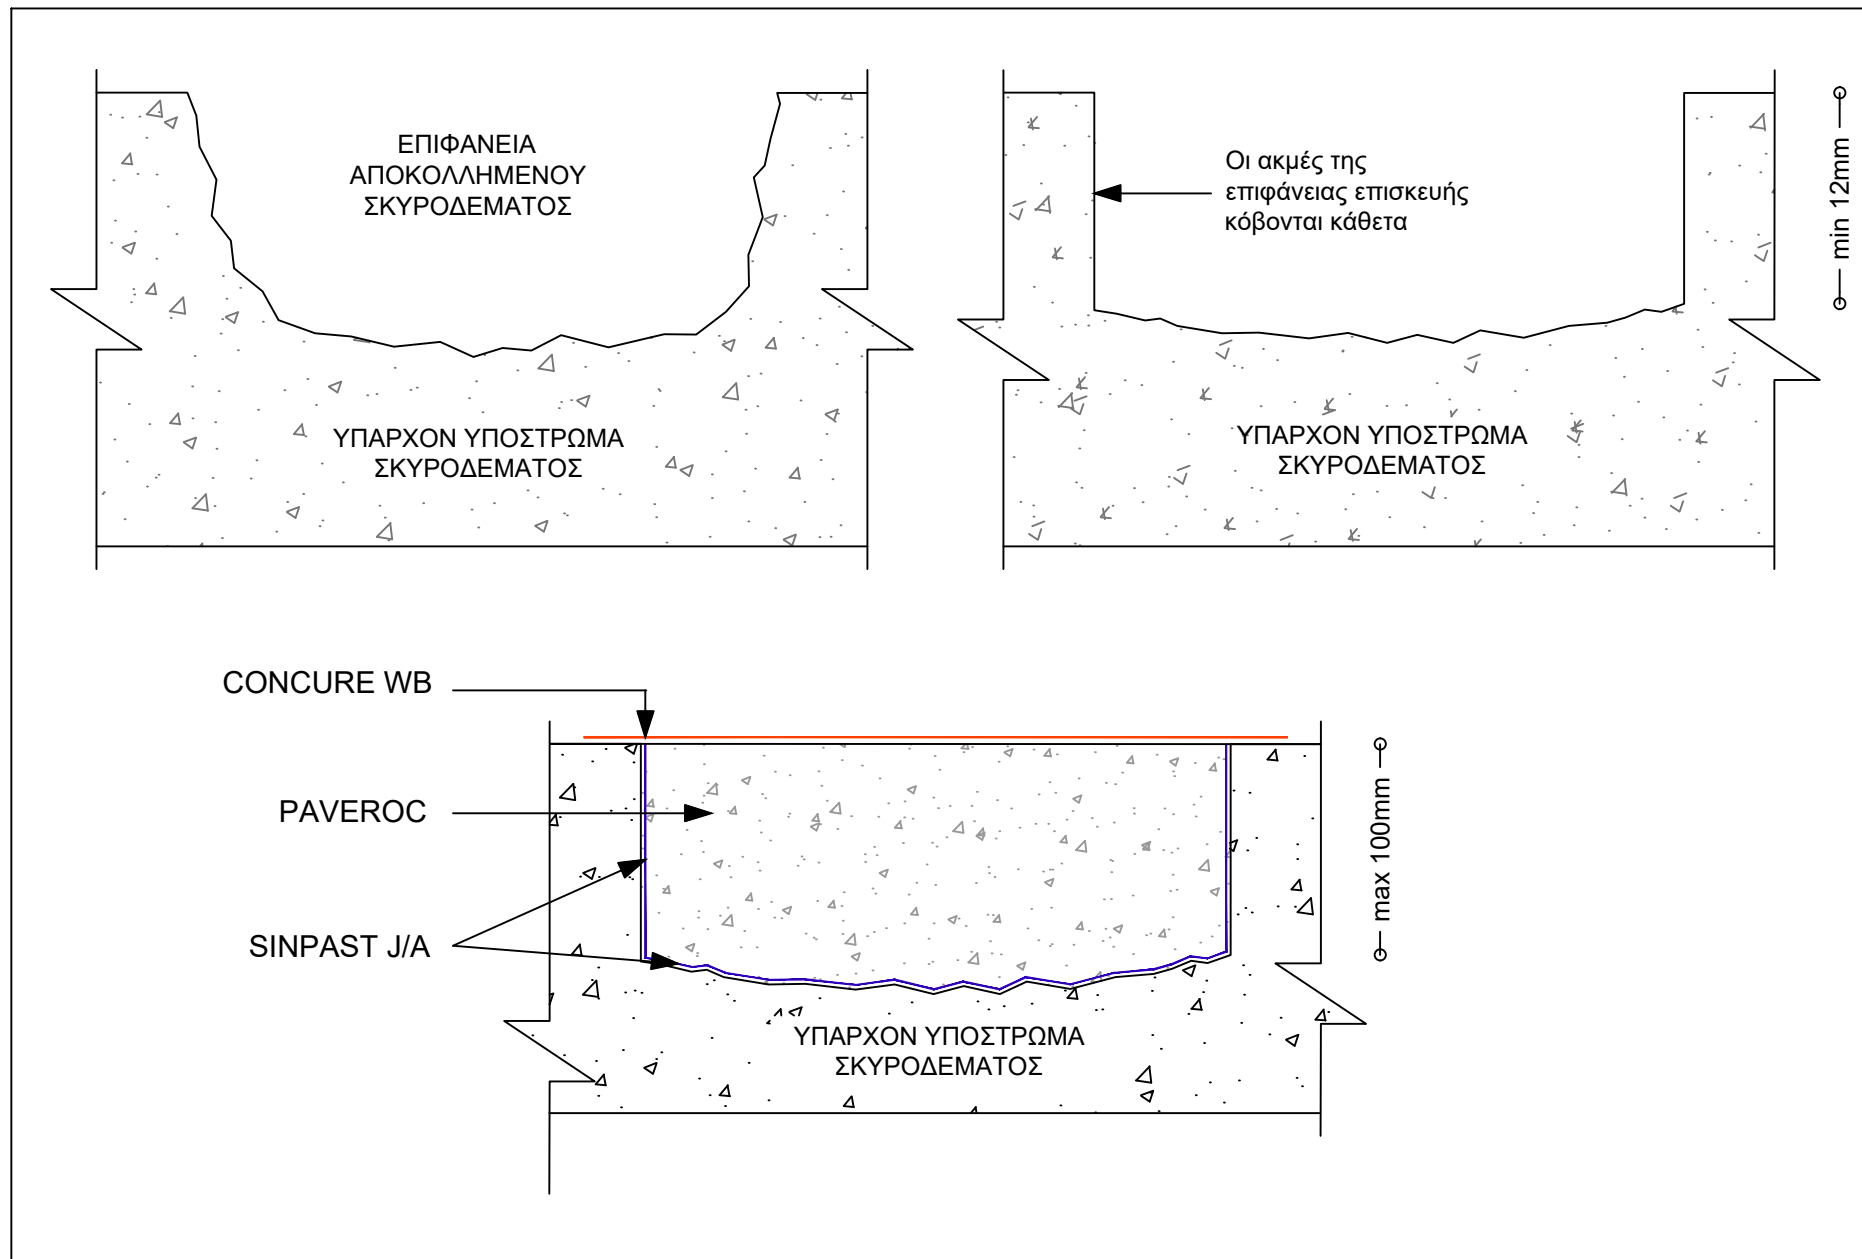

ΕΠΙΣΚΕΥΗ - ΑΠΟΚΑΤΑΣΤΑΣΗ ΔΑΠΕΔΩΝ ΣΚΥΡΟΔΕΜΑΤΟΣ ΜΕ ΘΙΞΟΤΡΟΠΙΚΑ ΕΠΙΣΚΕΥΑΣΤΙΚΑ ΚΟΝΙΑΜΑΤΑ

PROJECT:
**ΤΥΠΙΚΕΣ ΛΕΠΤΟΜΕΡΕΙΕΣ ΓΙΑ ΕΠΙΣΚΕΥΗ
/ ΑΠΟΚΑΤΑΣΤΑΣΗ ΣΚΥΡΟΔΕΜΑΤΟΣ**

ΘΕΜΑ ΣΧΕΔΙΟΥ:
ΚΑΤΑΣΚΕΥΑΣΤΙΚΕΣ ΛΕΠΤΟΜΕΡΕΙΕΣ

ΚΑΤΗΓΟΡΙΑ:
**ΕΠΙΣΚΕΥΗ / ΑΠΟΚΑΤΑΣΤΑΣΗ
ΣΚΥΡΟΔΕΜΑΤΟΣ**

ΑΡΙΘΜΟΣ ΣΧΕΔΙΟΥ

ΚΛ04

ΝΟΕΜΒΡΙΟΣ 2020

ΚΛΙΜΑΚΑ:
1/2

ΠΑΡΑΤΗΡΗΣΕΙΣ