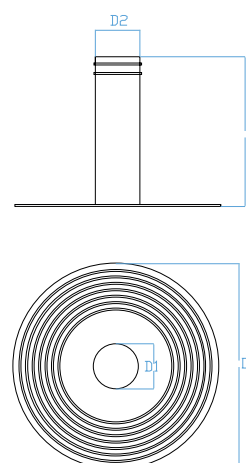

ΧΡΩΜΑΤΑ / COLORS

ΣΥΣΚΕΥΑΣΙΕΣ ΠΡΟΪΟΝΤΟΣ

Κωδικός	Διαστάσεις*	Χρώμα	Συσκ.	Παλετ.	Διαστάσεις παλέτας*	Βάρος
B006-01	Ø60	●	25	500	100x120x225	0,230 kg/τεμ.
B007-01	Ø70	●	25	500	100x120x225	0,247 kg/τεμ.
B008-01	Ø80	●	25	500	100x120x225	0,280 kg/τεμ.
B009-01	Ø90	●	22	440	100x120x225	0,281 kg/τεμ.
B010-01	Ø100	●	22	440	100x120x225	0,285 kg/τεμ.
B011-01	Ø110	●	20	400	100x120x225	0,290 kg/τεμ.
B012-01	Ø120	●	20	400	100x120x225	0,295 kg/τεμ.
Code	Mod.*	Col.	Pack.	Pallet	Pallet size*	Weight

PRODUCT ORDER DATA SHEET

\*ΜΕΤΡΗΣΕΙΣ ΣΕ CM

ΤΕΧΝΙΚΑ ΧΑΡΑΚΤΗΡΙΣΤΙΚΑ

Διαστάσεις*	D*	D1*	D2*	H*
Ø60	32	5,3	5,5	23,5
Ø70	32	6,5	6,7	23,5
Ø80	32	7,2	7,5	23,5
Ø90	32	8,2	8,5	23,5
Ø100	32	9,2	9,5	23,5
Ø110	32	10	10,3	23,5
Ø120	32	11,2	11,5	23,5
Mod.*	D*	D1*	D2*	H*

TECHNICAL SHEET

\*ΜΕΤΡΗΣΕΙΣ ΣΕ CM

ΠΛΑΣΤΙΚΕΣ ΚΑΘΕΤΕΣ ΑΠΟΡΡΟΕΣ ΤΑΡΑΤΣΩΝ

Κατασκευασμένες από θερμοπλαστικό ελαστομερές υλικό TPV, οι απορροές είναι ιδανικές για χρήση σε ταρατσές σε συνδυασμό με ασφαλτόπανο.

**Υλικό:** Ελαστομερές θερμοπλαστικό TPV

ROUND PIPE UNION

This article is ideal as a drain connection of flat roofs, gutters and buildings' eaves. The quality of the material makes this article absolutely indicated for use on bituminous surfaces.